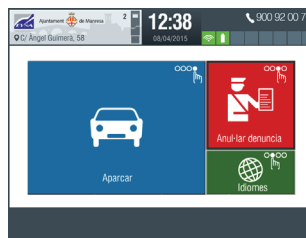

Com anul·lar una denúncia?

1
Selecciona l'opció
"Anul·lar denúncia".