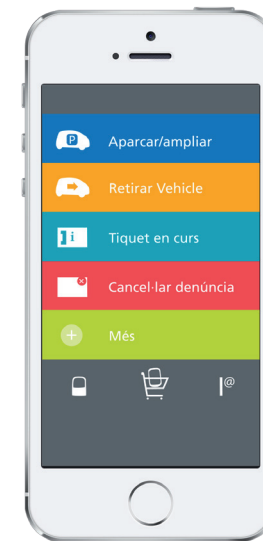

Com aparcar?

1
Selecciona l'opció
"Aparcar".

2
Introdueix el número de la
matrícula i valida.

3
Selecciona la forma de
pagament:
• efectiu
• targeta de crèdit
• i/o vals comerç

4
Selecciona el temps
d'aparcament i confirma el
pagament, si el pagament
és amb targeta de crèdit, o
introdueix les monedes fins a
obtenir el temps desitjat.

5
Recull el comprovant.
Ara ja no cal que tornis
al cotxe.

Com anul·lar una denúncia?

1
Selecciona l'opció
"Anul·lar denúncia".

2
Introdueix el número
de denúncia.

3
Selecciona la forma de pagament:
• efectiu
• targeta de crèdit

4
Confirma el pagament, si el
pagament és amb targeta de
crèdit, o introdueix les monedes
fins a l'import de la sanció.
Ara ja no cal utilitzar els sobres
d'anul·lació.

Com pagar per mòbil?

1
Prem **Aparcar** i selecciona
el temps desitjat. Pots
ampliar el temps quan
vulguis i des de qualsevol
lloc.