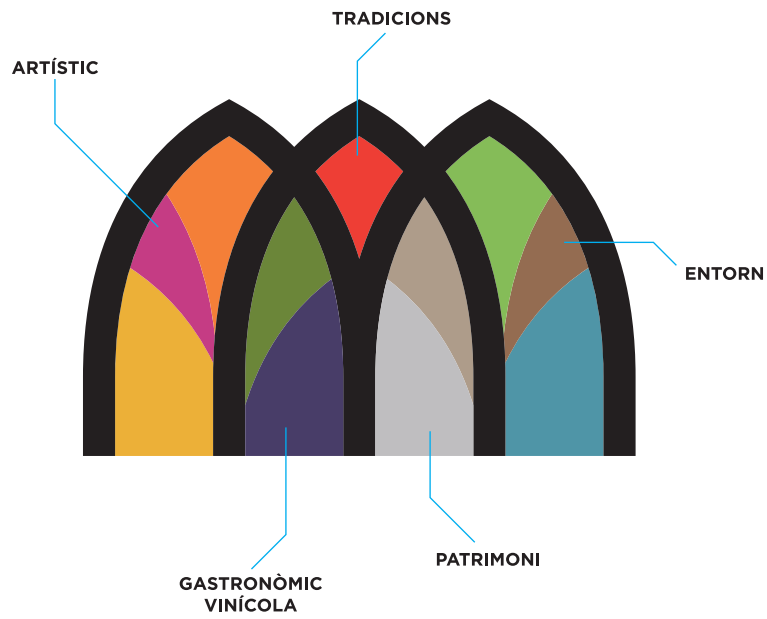

MANRESA

CAPITAL DE LA CULTURA
CATALANA 2018

+

+

+

m

MANRESA

CAPITAL DE LA CULTURA
CATALANA 2018

ÀMBIT ARTÍSTIC

TRADICIONS / ASSOCIACIONS

PATRIMONI HISTÒRIC

ENTORN

GASTRONÒMIC / VINÍCOLA

VERSIÓ "PLEIN"

MANRESA

CAPITAL DE LA CULTURA
CATALANA 2018

VERSIÓ BLANC I NEGRE

MANRESA
CAPITAL DE LA CULTURA
CATALANA 2018

VERSIÓ COLOR HORIZONTAL

MANRESA
CAPITAL DE LA CULTURA
CATALANA 2018

VERSIÓ BLANC I NEGRE HORIZONTAL

MANRESA
CAPITAL DE LA CULTURA
CATALANA 2018

VERSIÓ BLANC I NEGRE NEGATIU

MANRESA
CAPITAL DE LA CULTURA
CATALANA 2018

VERSIÓ COLOR NEGATIU

MANRESA
CAPITAL DE LA CULTURA
CATALANA 2018

VERSIÓ "THIN"

Pensada per anar en color, com a resum dels 3 àmbits principals: artístic, tradicional i patrimonial.