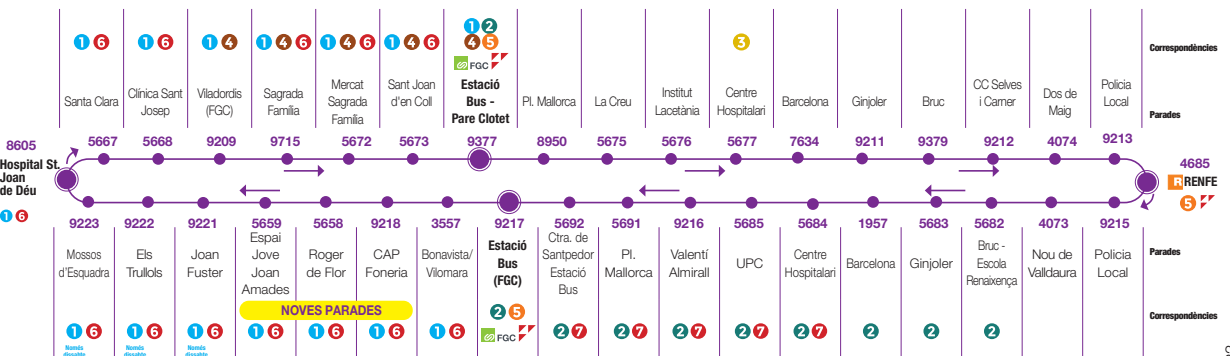

Festius

Sortida (RENFE)	Estació Bus (FGC)	Sortida Hospital St. Joan de Déu	Est. Bus P. Clotet	Arribada RENFE
-	-	7.50	8.00	8.15
8.20	8.35	8.50	9.00	9.15
9.20	9.35	9.50	10.00	10.15
10.20	10.35	10.50	11.00	11.15
11.20	11.35	11.50	12.00	12.15
12.20	12.35	12.50	13.00	13.15
13.20	13.35	13.50	14.00	14.15
14.20	14.35	14.50	15.00	15.15
15.20	15.35	15.50	16.00	16.15
16.20	16.35	16.50	17.00	17.15
17.20	17.35	17.50	18.00	18.15
18.20	18.35	18.50	19.00	19.15
19.20	19.35	19.50	20.00	20.15
20.20	20.35	20.50	21.00	21.15
21.20	21.35	21.50	22.00	22.15
22.20	22.35	22.50	23.00	23.15
23.20	23.35	23.50	-	-

El compliment d'aquests horaris està condicionat a la fluïdesa del trànsit. Tota la flota adaptada.