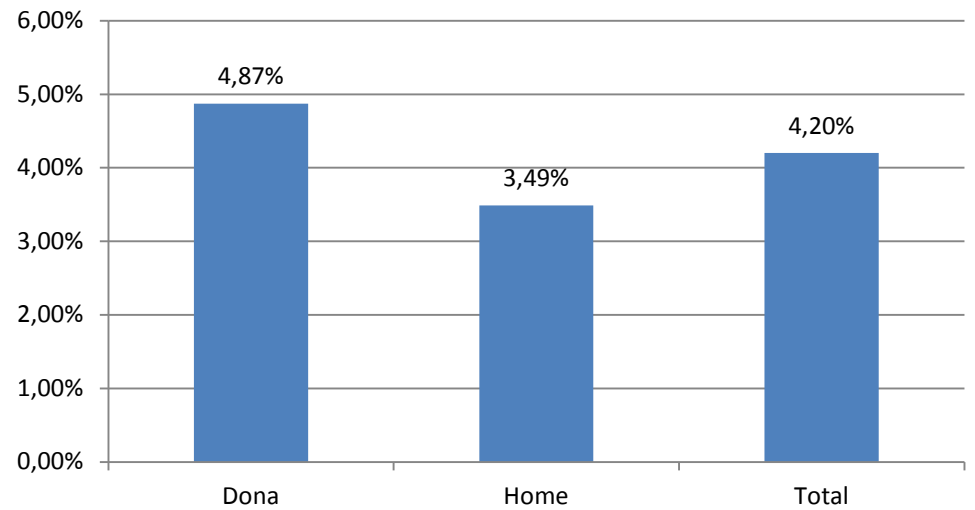

Índex de participació per sexe