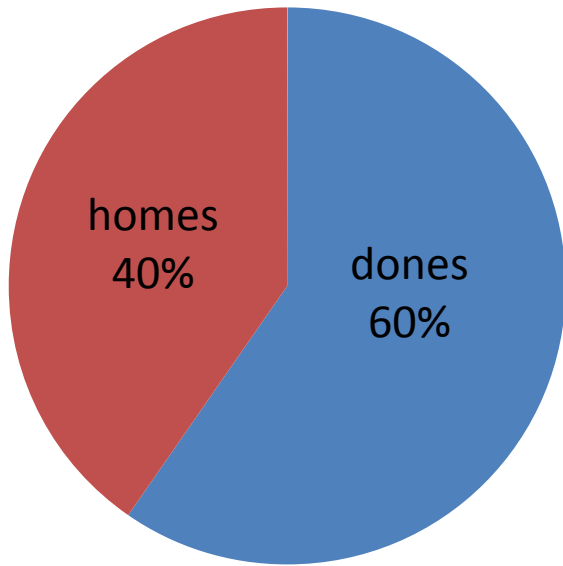

# **PRESENTACIÓ DEL RESULTAT DE LES VOTACIONS DEL PRESSUPOST PARTICIPATIU 2018**

- **DIES DE VOTACIONS : 23**
- **PUNTS DE VOTACIÓ : 19**
- **UNIVERS DE VOTANTS: 67.276**

**VOTS: 2.826 (4'2%)**

## Percentatge de votants per edat

### Votants per sexe