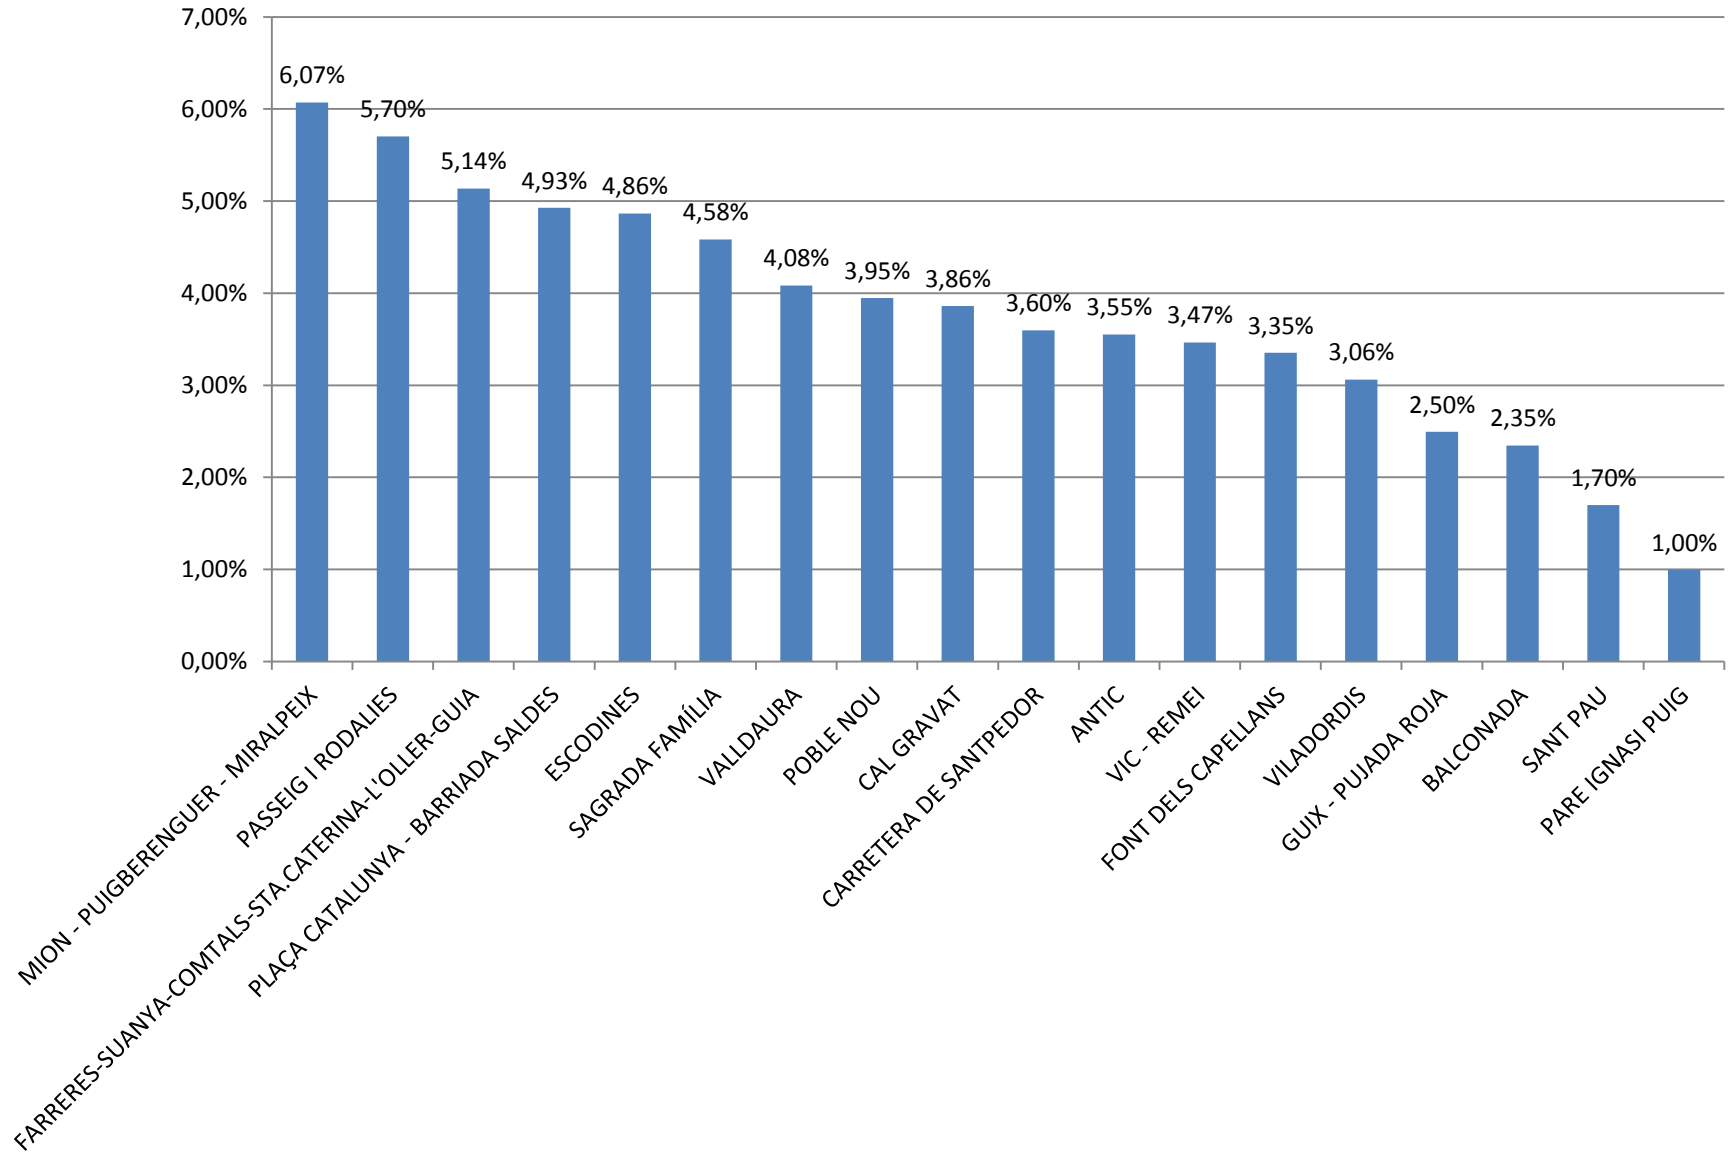

Percentatge de votants per barri