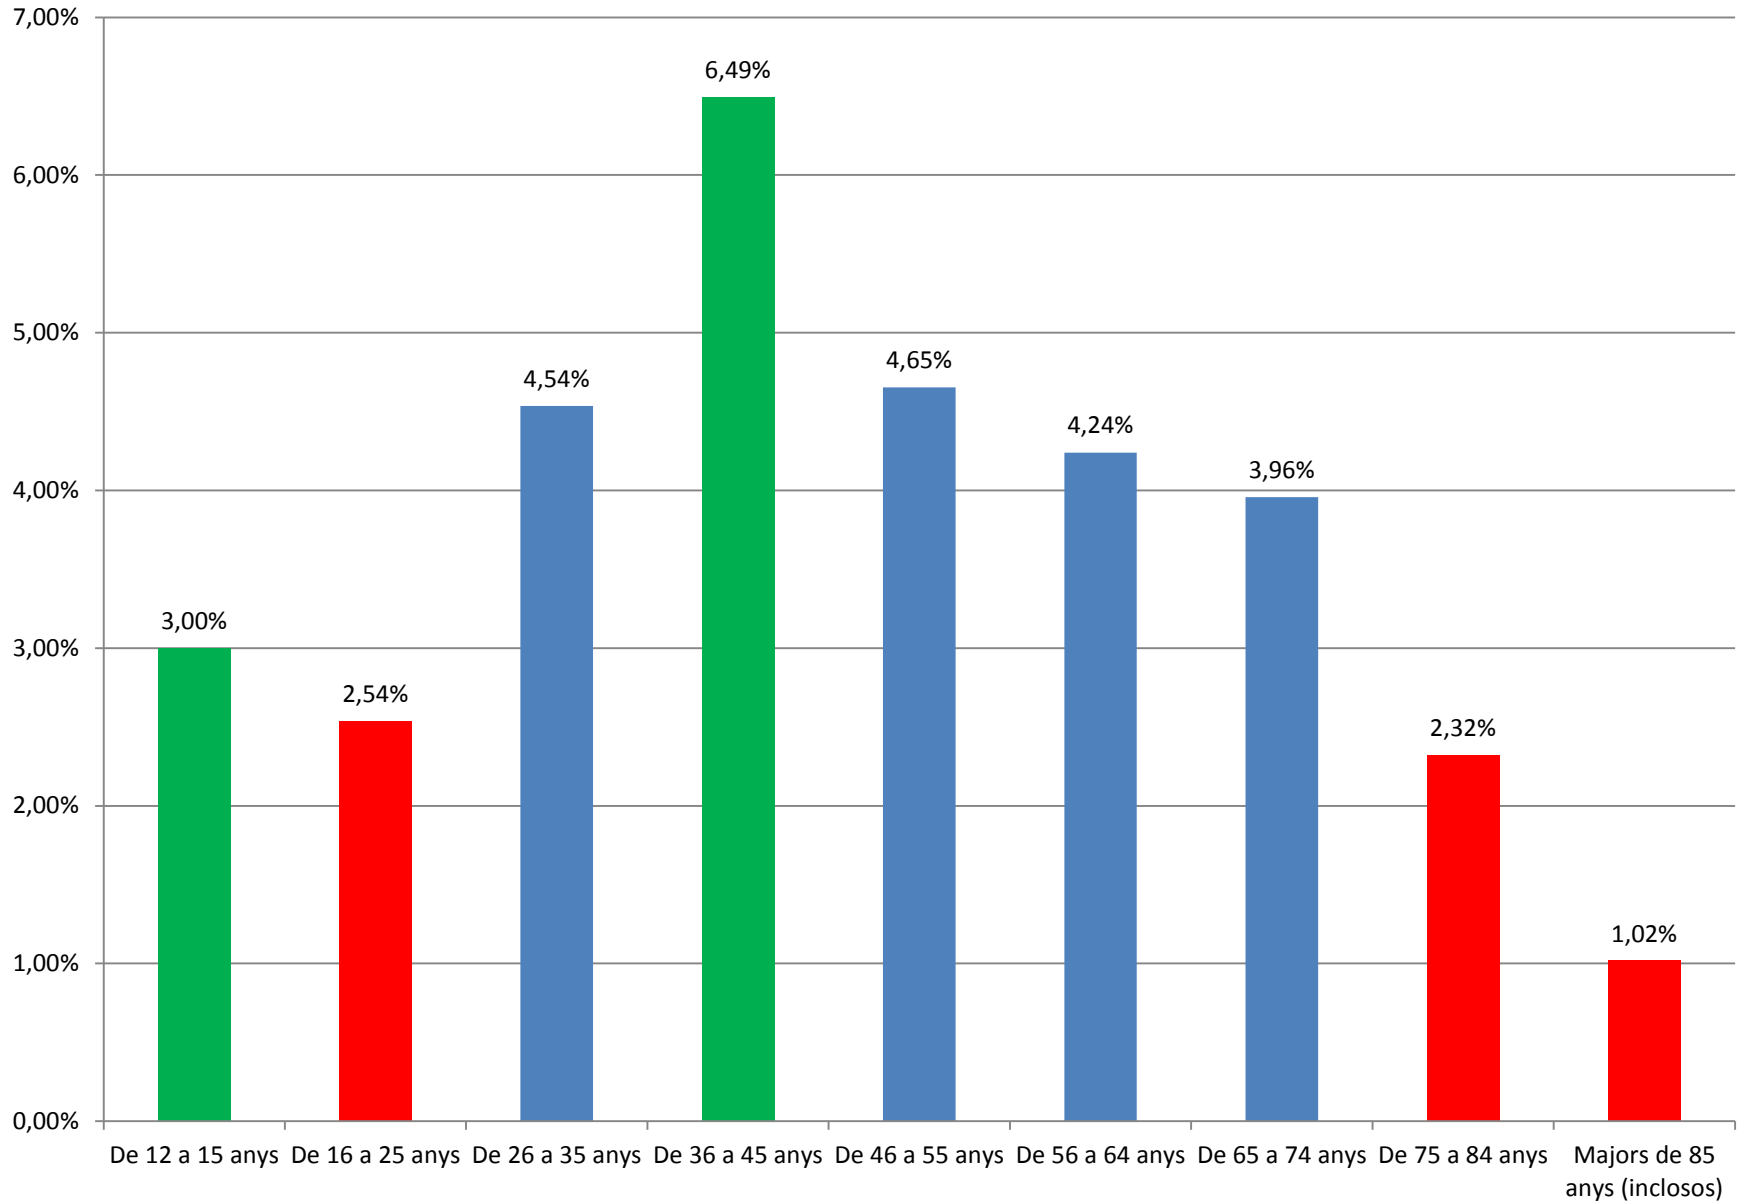

# **PRESENTACIÓ DEL RESULTAT DE LES VOTACIONS DEL PRESSUPOST PARTICIPATIU 2018**

- **DIES DE VOTACIONS : 23**
- **PUNTS DE VOTACIÓ : 19**
- **UNIVERS DE VOTANTS: 67.276**

**VOTS: 2.826 (4'2%)**

## Percentatge de votants per edat

### Votants per sexe